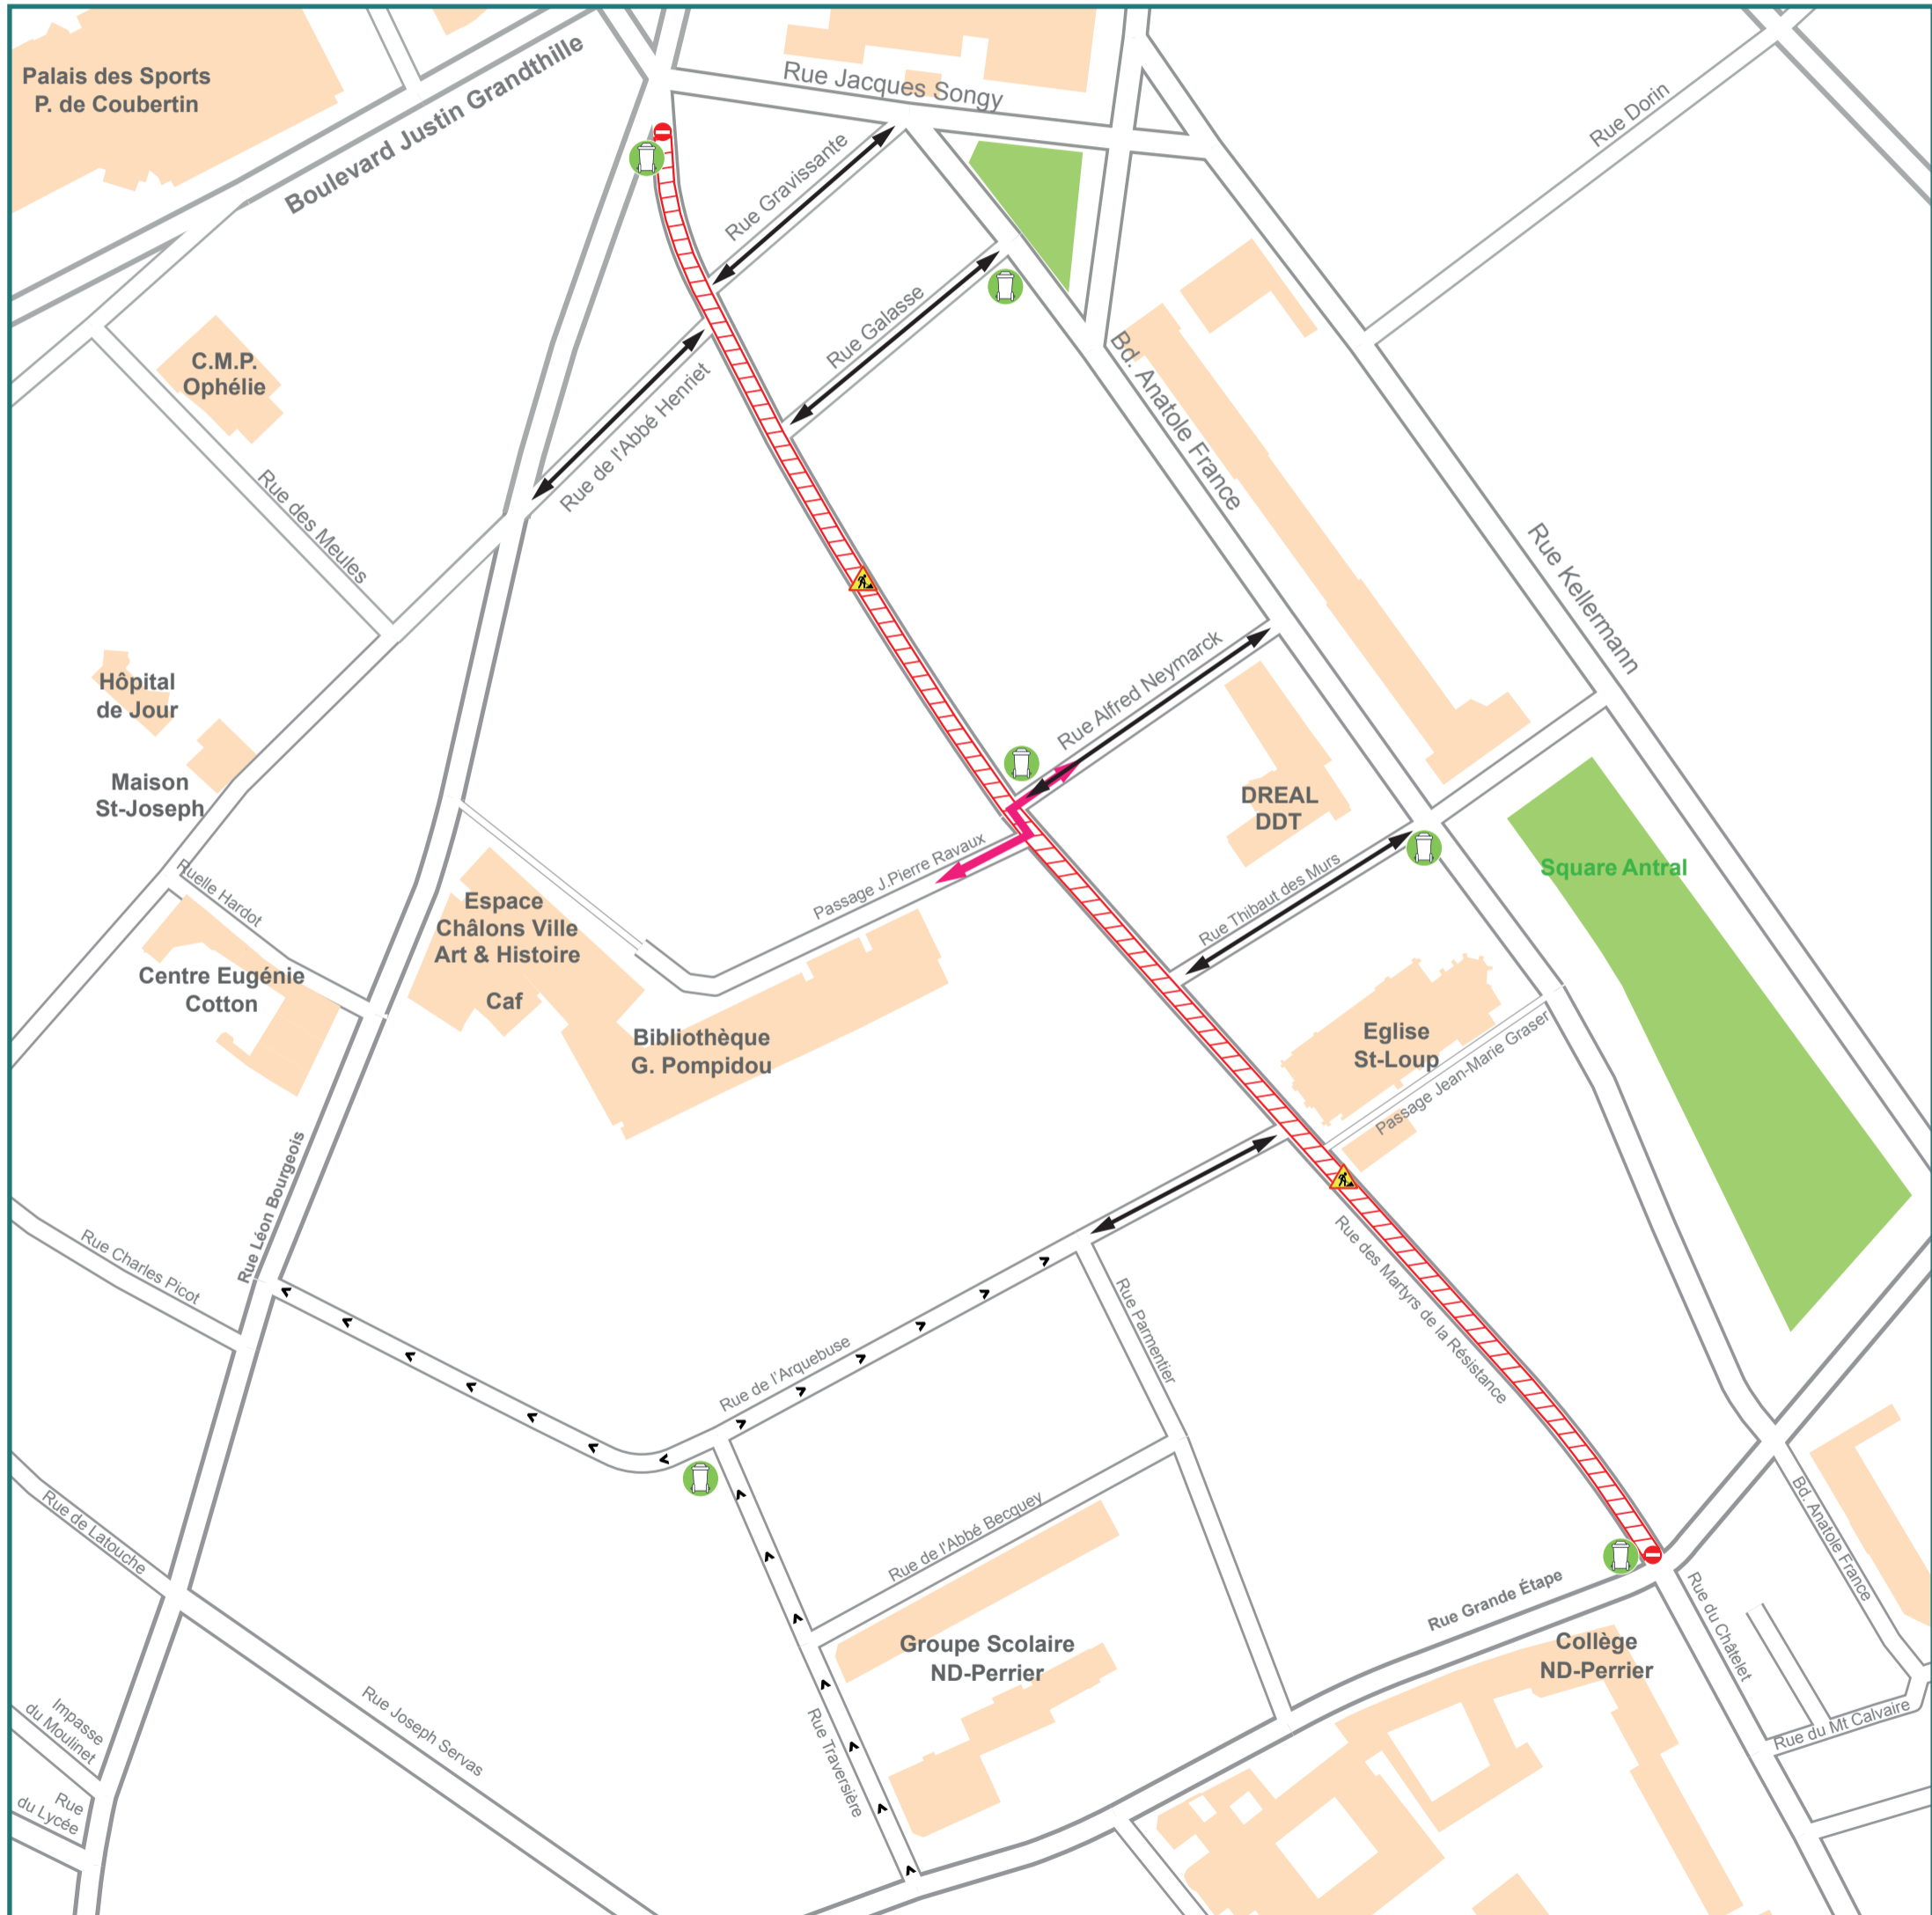

À partir du 14/03/2022

Rue Martyrs de la Résistance

- Zone d'emprise de travaux
- Route barrée
- Stationnements supprimés
- Sens de circulation
- Double sens de circulation
- Sens d'accès
- Point de collecte des déchets ménagers*

*Les riverains sont invités à apporter leurs déchets dans les bacs mis à disposition temporairement pendant les travaux ou de ramener leurs propres bacs les jours de collecte et venir les reprendre.

- Interdiction de stationner dans les rues où se situent les travaux ainsi que dans les rues mises en double sens de circulation.
- Le sens de circulation est inversé rue de l'Arquebuse.
- L'accès de la bibliothèque G. Pompidou se fait par la rue A. Neymark.

Dès que la rue Grande Étape est remise en circulation jusqu'au 13/07/2022

Rue Martyrs de la Résistance

-  Zone d'emprise de travaux
-  Route barrée
-  Stationnements supprimés
-  Sens de circulation
-  Double sens de circulation
-  Sens d'accès
-  Point de collecte des déchets ménagers*