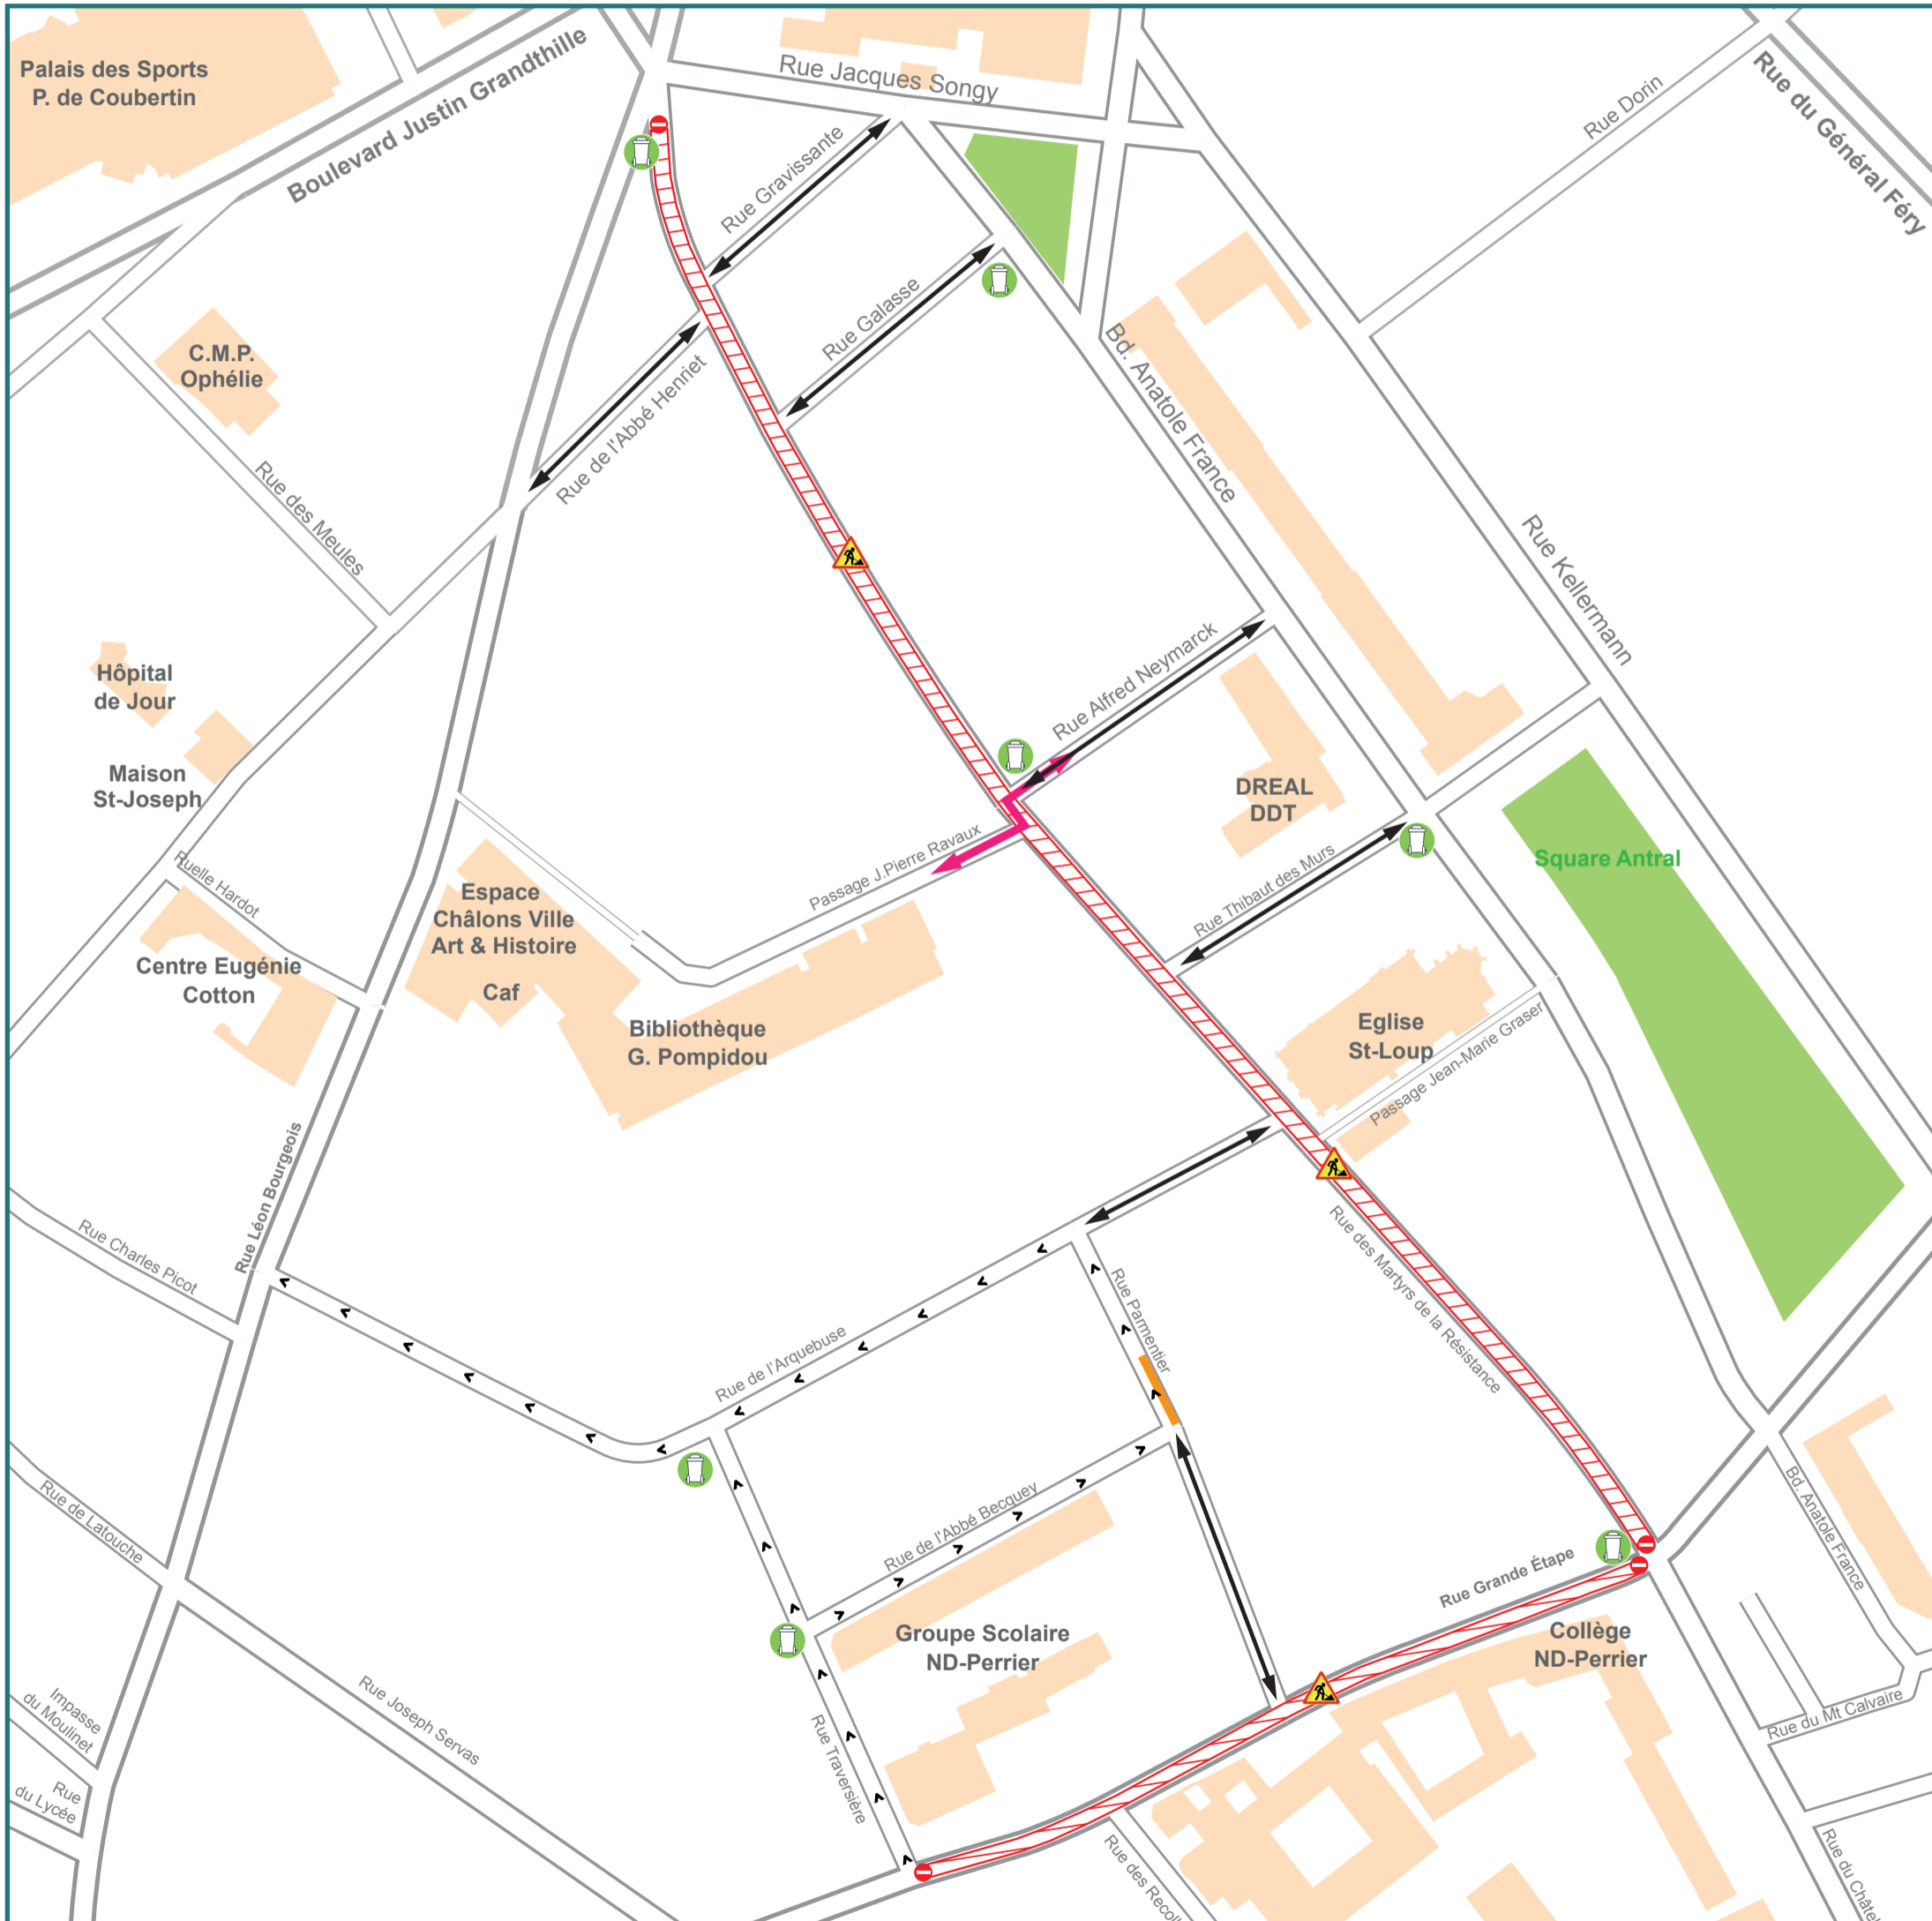

À partir du 14/03/2022

Rue Martyrs de la Résistance

- Zone d'emprise de travaux
- Route barrée
- Stationnements supprimés
- Sens de circulation
- Double sens de circulation
- Sens d'accès
- Point de collecte des déchets ménagers*

*Les riverains sont invités à apporter leurs déchets dans les bacs mis à disposition temporairement pendant les travaux ou de ramener leurs propres bacs les jours de collecte et venir les reprendre.

- Interdiction de stationner dans les rues où se situent les travaux ainsi que dans les rues mises en double sens de circulation.
- Le sens de circulation est inversé rue de l'Arquebuse.
- L'accès de la bibliothèque G. Pompidou se fait par la rue A. Neymark.

Dès que la rue Grande Étape est remise en circulation jusqu'au 13/07/2022

Rue Martyrs de la Résistance

-  Zone d'emprise de travaux
-  Route barrée
-  Stationnements supprimés
-  Sens de circulation
-  Double sens de circulation
-  Sens d'accès
-  Point de collecte des déchets ménagers*